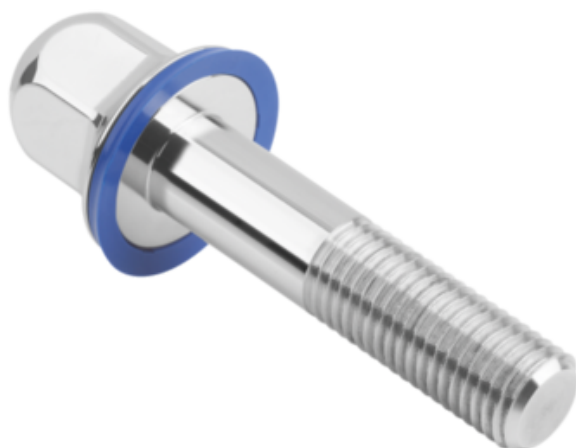

## Śruba Z łbem Sześciokątnym z uszczelką stal nierdzewna A4 polerowany (07170-11-1106X50) - Norelem

**Numer artykułu SKU:  
OT-NORELEM037810**

Numer artykułu producenta:  
-----

Czas wysyłki: 3-4 dni

## OPIS PRODUKTU

## DANE TECHNICZNE

Typ produktu	śruba
Rodzaj mocowania	łbem sześciokątnym
Typ formy	z trzonkiem
D2=Średnica	15,74
B=Długość gwintu	18
SW=Rozwartość klucza	10
Klucz stalowy	1.4404
L=Długość	50
PLNOVOnox higienic	TRUE
Powierzchnia korpusu	polerowany
D1=Średnica	14
Rodzaj opakowania	pakowane pojedynczo
Wersja 2	hygienic design
D=Gwint	M06
Wersja 1	z uszczelką
Form	B
Materiał korpusu	stal nierdzewna A4
L1	9,1
Nazwa	Śruba Z łbem Sześciokątnym
Długość (R)	3
Długość (K)	15,1
Długość (H)	2,5