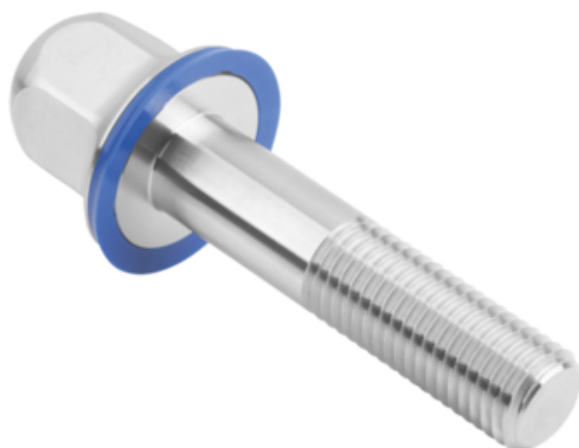

Śruba Z łbem Sześciokątnym z uszczelką stal nierdzewna A4 niepolerowana (07170-11-2105X25) - Norelem

**Numer artykułu SKU:
OT-NORELEM037863**

Numer artykułu producenta:

Czas wysyłki: 3-4 dni

OPIS PRODUKTU

DANE TECHNICZNE

Typ produktu	śruba
Rodzaj mocowania	łbem sześciokątnym
Typ formy	z trzonkiem
D2=Średnica	13,25
B=Długość gwintu	16
SW=Rozwartość klucza	8
Klucz stalowy	1.4404
L=Długość	25
PLNOVOnox higienic	TRUE
Powierzchnia korpusu	niepolerowana
D1=Średnica	12
Rodzaj opakowania	pakowane pojedynczo
Wersja 2	hygienic design
D=Gwint	M05
Wersja 1	z uszczelką
Form	B
Materiał korpusu	stal nierdzewna A4
L1	7,4
Nazwa	Śruba Z łbem Sześciokątnym
Długość (R)	3
Długość (K)	13,1
Długość (H)	2