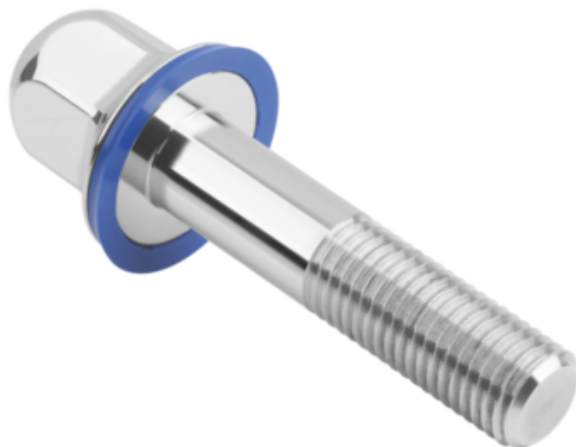

Śruba Z łbem sześciokątnym z uszczelką stal nierdzewna A4 polerowany (07170-11-1110X45) - Norelem

**Numer artykułu SKU:
OT-NORELEM037828**

Numer artykułu producenta:

Czas wysyłki: 3-4 dni

OPIS PRODUKTU

DANE TECHNICZNE

Typ produktu	śruba
Rodzaj mocowania	łbem sześciokątnym
Typ formy	z trzonkiem
D2=Średnica	23,74
B=Długość gwintu	26
SW=Rozwartość klucza	16
Klucz stalowy	1.4404
L=Długość	45
PL NOVOnox higienic	TRUE
Powierzchnia korpusu	polerowany
D1=Średnica	22
Rodzaj opakowania	pakowane pojedynczo
Wersja 2	hygienic design
D=Gwint	M10
Wersja 1	z uszczelką
Form	B
Materiał korpusu	stal nierdzewna A4
L1	15
Nazwa	Śruba Z łbem sześciokątnym
Długość (R)	4
Długość (K)	22,1
Długość (H)	2,5