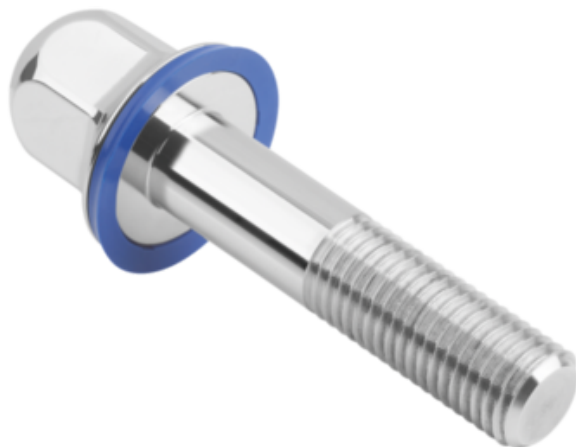

Śruba Z łbem Sześciokątnym z uszczelką stal nierdzewna A4 polerowany (07170-11-1110X50) - Norelem

**Numer artykułu SKU:
OT-NORELEM037829**

Numer artykułu producenta:

Czas wysyłki: 3-4 dni

OPIS PRODUKTU

DANE TECHNICZNE

Typ produktu	śruba
Rodzaj mocowania	łbem sześciokątnym
Typ formy	z trzonkiem
D2=Średnica	23,74
B=Długość gwintu	26
SW=Rozwartość klucza	16
Klucz stalowy	1.4404
L=Długość	50
PL NOVOnox higienic	TRUE
Powierzchnia korpusu	polerowany
D1=Średnica	22
Rodzaj opakowania	pakowane pojedynczo
Wersja 2	hygienic design
D=Gwint	M10
Wersja 1	z uszczelką
Form	B
Materiał korpusu	stal nierdzewna A4
L1	15
Nazwa	Śruba Z łbem Sześciokątnym
Długość (R)	4
Długość (K)	22,1
Długość (H)	2,5