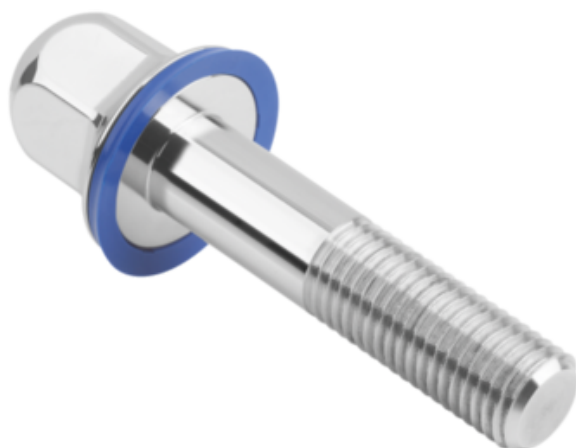

Śruba Z łbem Sześciokątnym z uszczelką stal nierdzewna A4 polerowany (07170-11-1104X25) - Norelem

**Numer artykułu SKU:
OT-NORELEM037788**

Numer artykułu producenta:

Czas wysyłki: 3-4 dni

OPIS PRODUKTU

DANE TECHNICZNE

Typ produktu	śruba
Rodzaj mocowania	łbem sześciokątnym
Typ formy	z trzonkiem
D2=Średnica	11,25
B=Długość gwintu	14
SW=Rozwartość klucza	7
Klucz stalowy	1.4404
L=Długość	25
PLNOVOnox higienic	TRUE
Powierzchnia korpusu	polerowany
D1=Średnica	10
Rodzaj opakowania	pakowane pojedynczo
Wersja 2	hygienic design
D=Gwint	M04
Wersja 1	z uszczelką
Form	B
Materiał korpusu	stal nierdzewna A4
L1	5,9
Nazwa	Śruba Z łbem Sześciokątnym
Długość (R)	3
Długość (K)	11,1
Długość (H)	2