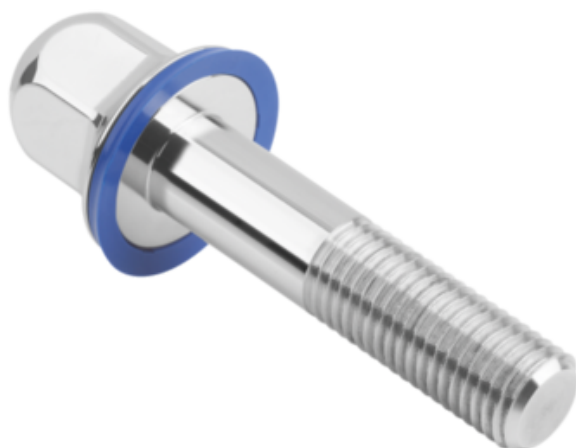

## Śruba Z łbem Sześciokątnym z uszczelką stal nierdzewna A4 polerowany (07170-11-1112X50) - Norelem

**Numer artykułu SKU:  
OT-NORELEM037838**

Numer artykułu producenta:  
-----

Czas wysyłki: 3-4 dni

## OPIS PRODUKTU

## DANE TECHNICZNE

Typ produktu	śruba
Rodzaj mocowania	łbem sześciokątnym
Typ formy	z trzonkiem
D2=Średnica	28,25
B=Długość gwintu	30
SW=Rozwartość klucza	18
Klucz stalowy	1.4404
L=Długość	50
PLNOVOnox higienic	TRUE
Powierzchnia korpusu	polerowany
D1=Średnica	26
Rodzaj opakowania	pakowane pojedynczo
Wersja 2	hygienic design
D=Gwint	M12
Wersja 1	z uszczelką
Form	B
Materiał korpusu	stal nierdzewna A4
L1	16,1
Nazwa	Śruba Z łbem Sześciokątnym
Długość (R)	5
Długość (K)	25,1
Długość (H)	3