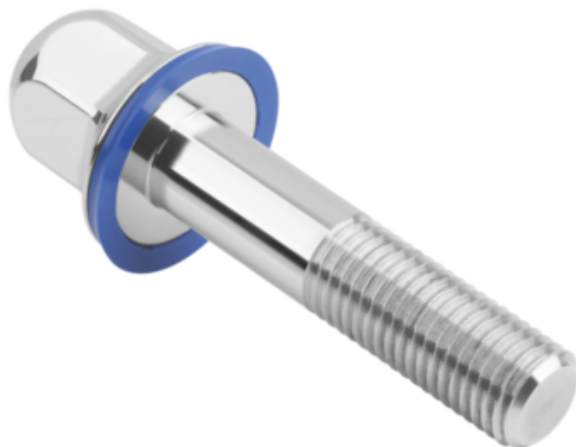

Śruba Z łbem Sześciokątnym z uszczelką stal nierdzewna A4 polerowany (07170-11-1104X30) - Norelem

**Numer artykułu SKU:
OT-NORELEM037789**

Numer artykułu producenta:

Czas wysyłki: 3-4 dni

OPIS PRODUKTU

DANE TECHNICZNE

Typ produktu	śruba
Rodzaj mocowania	łbem sześciokątnym
Typ formy	z trzonkiem
D2=Średnica	11,25
B=Długość gwintu	14
SW=Rozwartość klucza	7
Klucz stalowy	1.4404
L=Długość	30
PLNOVOnox higienic	TRUE
Powierzchnia korpusu	polerowany
D1=Średnica	10
Rodzaj opakowania	pakowane pojedynczo
Wersja 2	hygienic design
D=Gwint	M04
Wersja 1	z uszczelką
Form	B
Materiał korpusu	stal nierdzewna A4
L1	5,9
Nazwa	Śruba Z łbem Sześciokątnym
Długość (R)	3
Długość (K)	11,1
Długość (H)	2