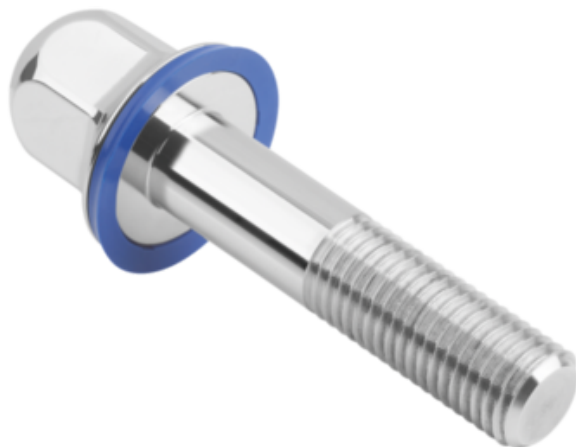

Śruba Z łbem Sześciokątnym z uszczelką stal nierdzewna A4 polerowany (07170-11-1112X60) - Norelem

**Numer artykułu SKU:
OT-NORELEM037839**

Numer artykułu producenta:

Czas wysyłki: 3-4 dni

OPIS PRODUKTU

DANE TECHNICZNE

Typ produktu	śruba
Rodzaj mocowania	łbem sześciokątnym
Typ formy	z trzonkiem
D2=Średnica	28,25
B=Długość gwintu	30
SW=Rozwartość klucza	18
Klucz stalowy	1.4404
L=Długość	60
PLNOVOnox higienic	TRUE
Powierzchnia korpusu	polerowany
D1=Średnica	26
Rodzaj opakowania	pakowane pojedynczo
Wersja 2	hygienic design
D=Gwint	M12
Wersja 1	z uszczelką
Form	B
Materiał korpusu	stal nierdzewna A4
L1	16,1
Nazwa	Śruba Z łbem Sześciokątnym
Długość (R)	5
Długość (K)	25,1
Długość (H)	3