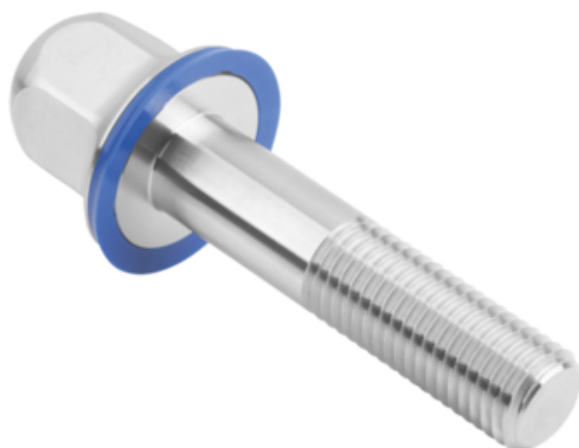

Śruba Z łbem sześciokątnym z uszczelką stal nierdzewna A4 niepolerowana (07170-11-2108X60) - Norelem

**Numer artykułu SKU:
OT-NORELEM037887**

Numer artykułu producenta:

Czas wysyłki: 3-4 dni

OPIS PRODUKTU

DANE TECHNICZNE

Typ produktu	śruba
Rodzaj mocowania	łbem sześciokątnym
Typ formy	z trzonkiem
D2=Średnica	19,74
B=Długość gwintu	22
SW=Rozwartość klucza	13
Klucz stalowy	1.4404
L=Długość	60
PLNOVOnox higienic	TRUE
Powierzchnia korpusu	niepolerowana
D1=Średnica	18
Rodzaj opakowania	pakowane pojedynczo
Wersja 2	hygienic design
D=Gwint	M08
Wersja 1	z uszczelką
Form	B
Materiał korpusu	stal nierdzewna A4
L1	11,7
Nazwa	Śruba Z łbem sześciokątnym
Długość (R)	3
Długość (K)	18,1
Długość (H)	2,5