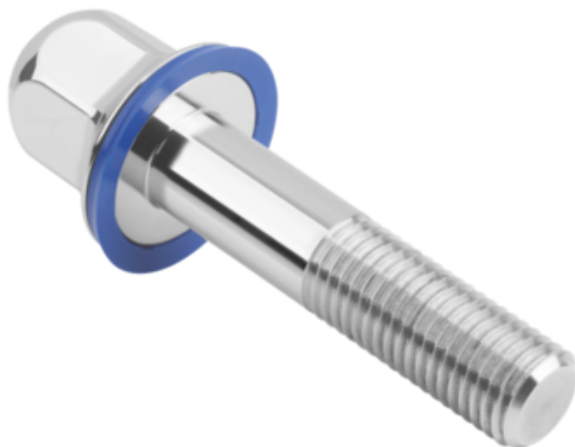

Śruba Z łbem sześciokątnym z uszczelką stal nierdzewna A4 polerowany (07170-11-1105X25) - Norelem

**Numer artykułu SKU:
OT-NORELEM037796**

Numer artykułu producenta:

Tylko na zamówienie

OPIS PRODUKTU

DANE TECHNICZNE

Typ produktu	śruba
Rodzaj mocowania	łbem sześciokątnym
Typ formy	z trzonkiem
D2=Średnica	13,25
B=Długość gwintu	16
SW=Rozwartość klucza	8
Klucz stalowy	1.4404
L=Długość	25
PL NOVOnox higienic	TRUE
Powierzchnia korpusu	polerowany
D1=Średnica	12
Rodzaj opakowania	pakowane pojedynczo
Wersja 2	hygienic design
D=Gwint	M05
Wersja 1	z uszczelką
Form	B
Materiał korpusu	stal nierdzewna A4
L1	7,4
Nazwa	Śruba Z łbem sześciokątnym
Długość (R)	3
Długość (K)	13,1
Długość (H)	2