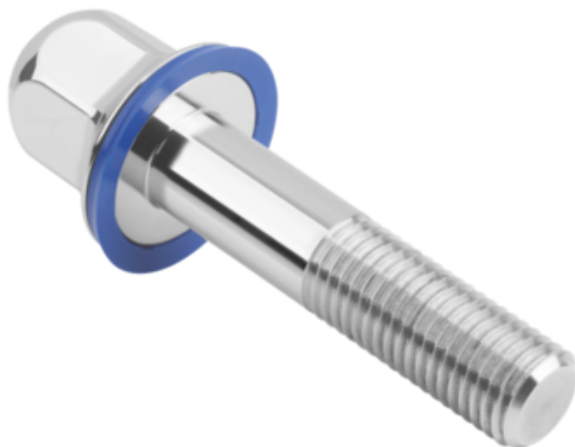

## Śruba Z łbem sześciokątnym z uszczelką stal nierdzewna A4 polerowany (07170-11-1105X35) - Norelem

**Numer artykułu SKU:  
OT-NORELEM037798**

Numer artykułu producenta:  
-----

Czas wysyłki: 3-4 dni

## OPIS PRODUKTU

## DANE TECHNICZNE

Typ produktu	śruba
Rodzaj mocowania	łbem sześciokątnym
Typ formy	z trzonkiem
D2=Średnica	13,25
B=Długość gwintu	16
SW=Rozwartość klucza	8
Klucz stalowy	1.4404
L=Długość	35
PLNOVOnox higienic	TRUE
Powierzchnia korpusu	polerowany
D1=Średnica	12
Rodzaj opakowania	pakowane pojedynczo
Wersja 2	hygienic design
D=Gwint	M05
Wersja 1	z uszczelką
Form	B
Materiał korpusu	stal nierdzewna A4
L1	7,4
Nazwa	Śruba Z łbem sześciokątnym
Długość (R)	3
Długość (K)	13,1
Długość (H)	2