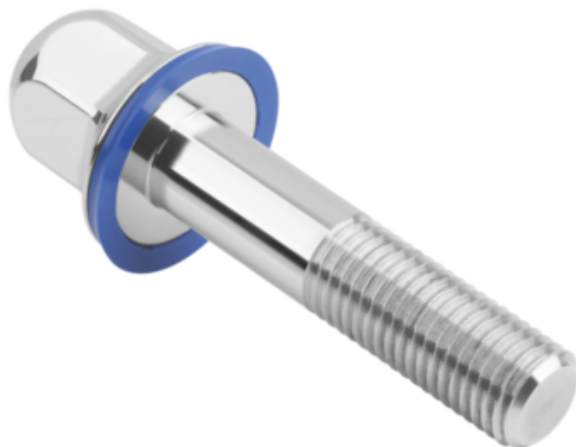

Śruba Z łbem sześciokątnym z uszczelką stal nierdzewna A4 polerowany (07170-11-1105X45) - Norelem

**Numer artykułu SKU:
OT-NORELEM037800**

Numer artykułu producenta:

Czas wysyłki: 3-4 dni

OPIS PRODUKTU

DANE TECHNICZNE

Typ produktu	śruba
Rodzaj mocowania	łbem sześciokątnym
Typ formy	z trzonkiem
D2=Średnica	13,25
B=Długość gwintu	16
SW=Rozwartość klucza	8
Klucz stalowy	1.4404
L=Długość	45
PL NOVOnox higienic	TRUE
Powierzchnia korpusu	polerowany
D1=Średnica	12
Rodzaj opakowania	pakowane pojedynczo
Wersja 2	hygienic design
D=Gwint	M05
Wersja 1	z uszczelką
Form	B
Materiał korpusu	stal nierdzewna A4
L1	7,4
Nazwa	Śruba Z łbem sześciokątnym
Długość (R)	3
Długość (K)	13,1
Długość (H)	2