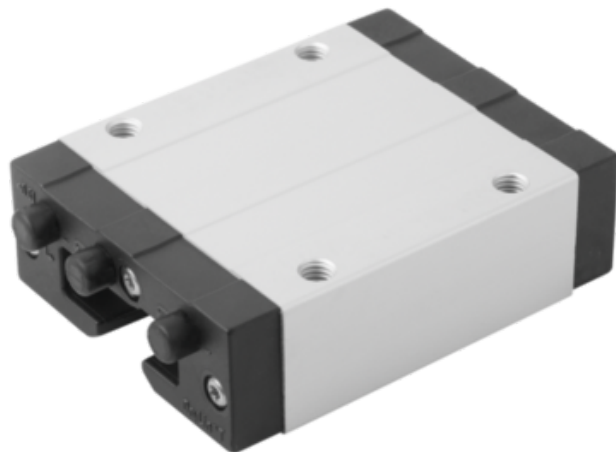

Wózek drylin® t aluminium (21200-2500) - Norelem

**Numer artykułu SKU:
OT-NORELEM046980**

Numer artykułu producenta:

Czas wysyłki: 3-4 dni

OPIS PRODUKTU

DANE TECHNICZNE

Wersja 1	drylin® t
C0(-Y) kN	10
M0Z Nm	65
M0Y Nm	65
M0X Nm	125
C0Z kN	5
C0Y kN	10
D1=Do śruby DIN 912	M06
A1	45
L=Długość	96
Materiał komponentów	Iglidur
Wersja 2	podpora stała standardowa
Rozmiar	25
Długość (D)	M08
Materiał korpusu	aluminium
H3	24,8
C1	11
B1	23,5
H1	5
L1	68
Nazwa	Wózek
Długość (H)	36
Długość (A)	57
Długość (B)	70