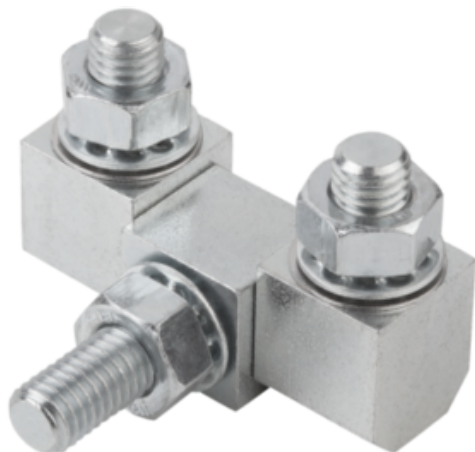

Zawias z nakretka mocujaca stal ocynkowany (27890-0820033) - Norelem

**Numer artykułu SKU:
OT-NORELEM063288**

Numer artykułu producenta:

Czas wysyłki: 3-4 dni

OPIS PRODUKTU

DANE TECHNICZNE

Nazwa	Zawias
B1	33
Materiał korpusu	stal
Form	A
Wersja 1	z nakretka mocujaca
Typ produktu	zawias prostokątny
A=Długość	18
B=Szerokość	49
Powierzchnia korpusu	ocynkowany
D1=Średnica zewnętrzna	M08
A1	14
A2	22
Rodzaj mocowania	nakrętkami mocującymi