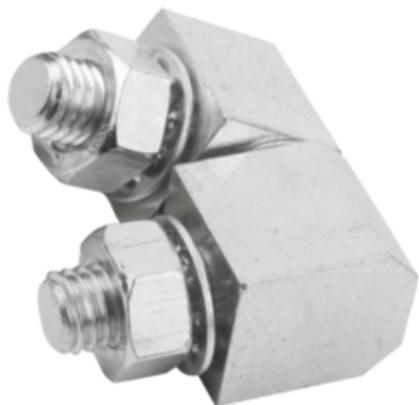

Zawias z nakretka mocujaca stal nierdzewna (27890-110814165) - Norelem

**Numer artykułu SKU:
OT-NORELEM063294**

Numer artykułu producenta:

Czas wysyłki: 3-4 dni

OPIS PRODUKTU

DANE TECHNICZNE

Nazwa	Zawias
B1	16,5
Materiał korpusu	stal nierdzewna
Form	B
Wersja 1	z nakretka mocujaca
Typ produktu	zawias prostokątny
A=Długość	18
B=Szerokość	32,4
Klucz stalowy	1.4305
D1=Średnica zewnętrzna	M08
A1	14
A2	14
Rodzaj mocowania	nakrętkami mocującymi