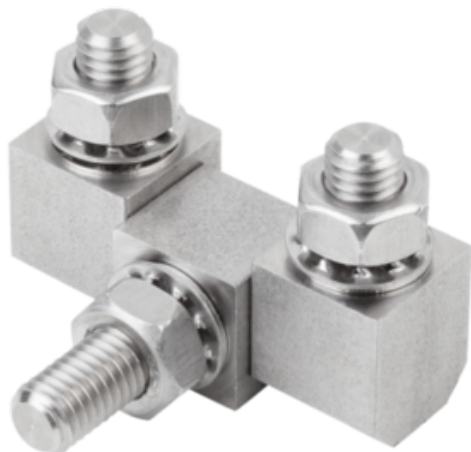

## Zawias z nakretka mocujaca stal nierdzewna (27890-20614027) - Norelem

**Numer artykułu SKU:  
OT-NORELEM063295**

Numer artykułu producenta:  
-----

Czas wysyłki: 3-4 dni

## DANE TECHNICZNE

Nazwa	Zawias
B1	27
Materiał korpusu	stal nierdzewna
Form	A
Wersja 1	z nakretka mocujaca
Typ produktu	zawias prostokątny
A=Długość	13
B=Szerokość	39
Klucz stalowy	1.4401
D1=Średnica zewnętrzna	M06
A1	10
A2	14
Rodzaj mocowania	nakrętkami mocującymi