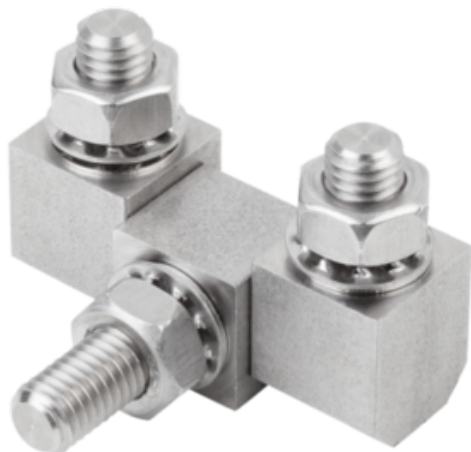

Zawias z nakretka mocująca stal nierdzewna (27890-20820033) - Norelem

**Numer artykułu SKU:
OT-NORELEM063296**

Numer artykułu producenta:

Czas wysyłki: 3-4 dni

OPIS PRODUKTU

DANE TECHNICZNE

Nazwa	Zawias
B1	33
Materiał korpusu	stal nierdzewna
Form	A
Wersja 1	z nakretka mocująca
Typ produktu	zawias prostokątny
A=Długość	18
B=Szerokość	49
Klucz stalowy	1.4401
D1=Średnica zewnętrzna	M08
A1	14
A2	22
Rodzaj mocowania	nakrętkami mocującymi