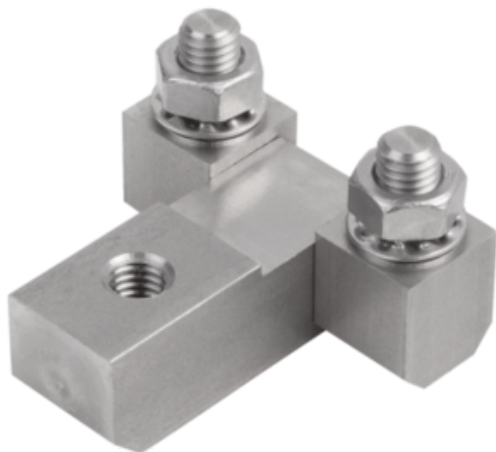

Zawias z nakretka mocująca stal nierdzewna (27891-10630028) - Norelem

**Numer artykułu SKU:
OT-NORELEM063299**

Numer artykułu producenta:

Czas wysyłki: 3-4 dni

OPIS PRODUKTU

DANE TECHNICZNE

Nazwa	Zawias
B1	28
Materiał korpusu	stal nierdzewna
Wersja 1	z nakretka mocująca
Wersja 2	wersja długa
Typ produktu	zawias prostokątny
A=Długość	45
B=Szerokość	40
Klucz stalowy	1.4305
D1=Średnica zewnętrzna	M06
A1	30
A2	10
Rodzaj mocowania	nakrętkami mocującymi