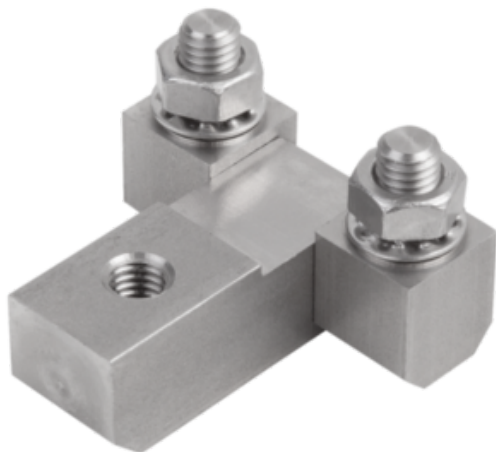

Zawias z nakretka mocująca stal nierdzewna (27891-10829035) - Norelem

**Numer artykułu SKU:
OT-NORELEM063300**

Numer artykułu producenta:

Czas wysyłki: 3-4 dni

OPIS PRODUKTU

DANE TECHNICZNE

Nazwa	Zawias
B1	35
Materiał korpusu	stal nierdzewna
Wersja 1	z nakretka mocująca
Wersja 2	wersja długa
Typ produktu	zawias prostokątny
A=Długość	50
B=Szerokość	51
Klucz stalowy	1.4305
D1=Średnica zewnętrzna	M08
A1	29
A2	14
Rodzaj mocowania	nakrętkami mocującymi