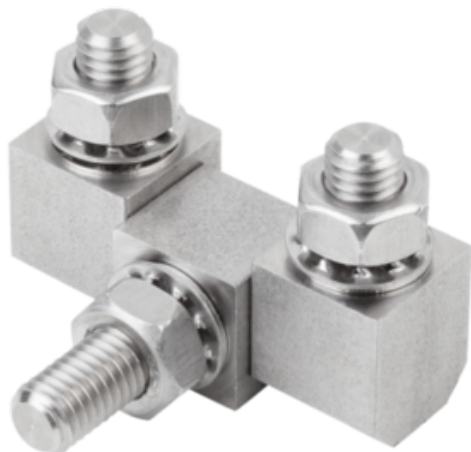

Zawias z nakretka mocująca stal nierdzewna (27890-10614027) - Norelem

**Numer artykułu SKU:
OT-NORELEM063290**

Numer artykułu producenta:

Czas wysyłki: 3-4 dni

OPIS PRODUKTU

DANE TECHNICZNE

Nazwa	Zawias
B1	27
Materiał korpusu	stal nierdzewna
Form	A
Wersja 1	z nakretka mocująca
Typ produktu	zawias prostokątny
A=Długość	13
B=Szerokość	39
Klucz stalowy	1.4305
D1=Średnica zewnętrzna	M06
A1	10
A2	14
Rodzaj mocowania	nakrętkami mocującymi