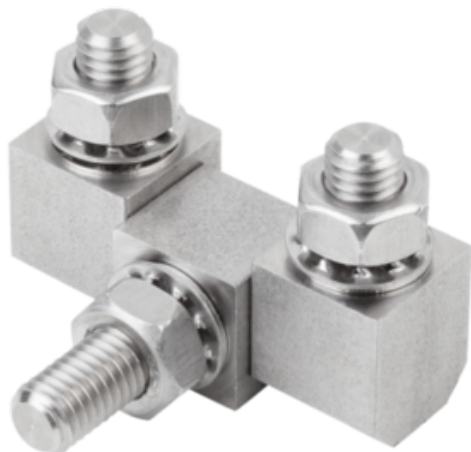

Zawias z nakretka mocująca stal nierdzewna (27890-10820033) - Norelem

**Numer artykułu SKU:
OT-NORELEM063292**

Numer artykułu producenta:

Czas wysyłki: 3-4 dni

OPIS PRODUKTU

DANE TECHNICZNE

Nazwa	Zawias
B1	33
Materiał korpusu	stal nierdzewna
Form	A
Wersja 1	z nakretka mocująca
Typ produktu	zawias prostokątny
A=Długość	18
B=Szerokość	49
Klucz stalowy	1.4305
D1=Średnica zewnętrzna	M08
A1	14
A2	22
Rodzaj mocowania	nakrętkami mocującymi