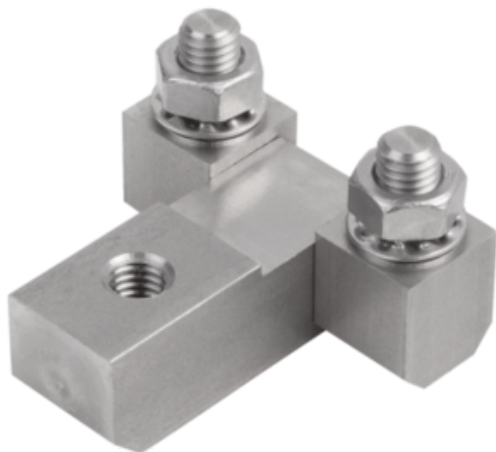

Zawias z nakretka mocująca stal nierdzewna A4 (27891-20630028) - Norelem

**Numer artykułu SKU:
OT-NORELEM063301**

Numer artykułu producenta:

Czas wysyłki: 3-4 dni

OPIS PRODUKTU

DANE TECHNICZNE

Nazwa	Zawias
B1	28
Materiał korpusu	stal nierdzewna A4
Wersja 1	z nakretka mocująca
Wersja 2	wersja długa
Typ produktu	zawias prostokątny
A=Długość	45
B=Szerokość	40
Klucz stalowy	1.4401
D1=Średnica zewnętrzna	M06
A1	30
A2	10
Rodzaj mocowania	nakrętkami mocującymi