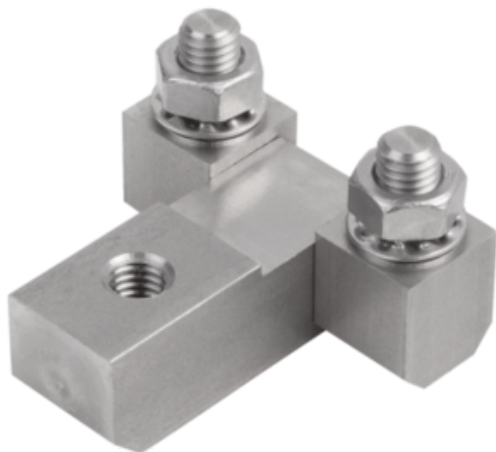

Zawias z nakretka mocująca stal nierdzewna A4 (27891-20829035) - Norelem

**Numer artykułu SKU:
OT-NORELEM063302**

Numer artykułu producenta:

Czas wysyłki: 3-4 dni

OPIS PRODUKTU

DANE TECHNICZNE

Nazwa	Zawias
B1	35
Materiał korpusu	stal nierdzewna A4
Wersja 1	z nakretka mocująca
Wersja 2	wersja długa
Typ produktu	zawias prostokątny
A=Długość	50
B=Szerokość	51
Klucz stalowy	1.4401
D1=Średnica zewnętrzna	M08
A1	29
A2	14
Rodzaj mocowania	nakrętkami mocującymi