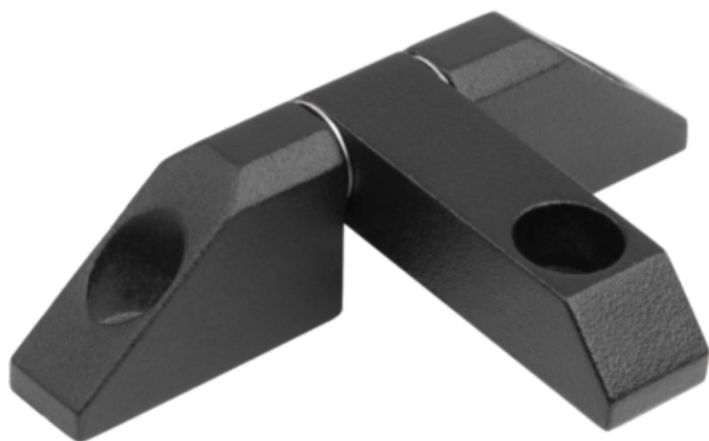

Zawias z otworem fazowanym cynk czarny powlekany proszkowo (27892-20630061) - Norelem

**Numer artykułu SKU:
OT-NORELEM063305**

Numer artykułu producenta:

Czas wysyłki: 3-4 dni

OPIS PRODUKTU

DANE TECHNICZNE

Wersja 2	wersja długa
Rodzaj mocowania	otworami mocującymi
A2	36
D=Do śruby	M06
A1	12
D2	5,2
D1	6
Powierzchnia korpusu	powlekany proszkowo
B=Szerokość	85
A=Długość	51
Typ produktu	zawias prostokątny
Długość (H)	23
Wersja 1	z otworem fazowanym
Kolor korpusu	czarny
Długość (D)	10,2
Materiał korpusu	cynk
T2	4
T1	8
B1	61
D3	9,7
H1	12
Nazwa	Zawias