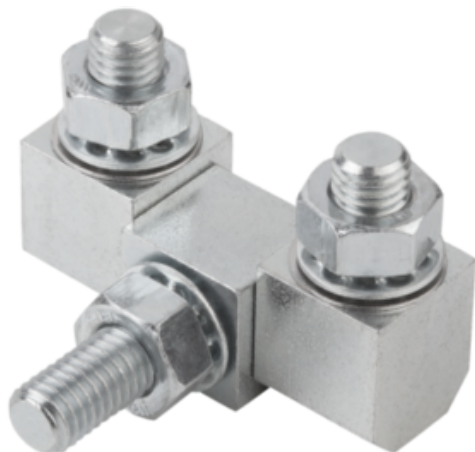

## Zawias z nakretka mocujaca stal ocynkowany (27890-0614027) - Norelem

**Numer artykułu SKU:  
OT-NORELEM063287**

Numer artykułu producenta:  
-----

Czas wysyłki: 3-4 dni

## DANE TECHNICZNE

Nazwa	Zawias
B1	27
Materiał korpusu	stal
Form	A
Wersja 1	z nakretka mocujaca
Typ produktu	zawias prostokątny
A=Długość	13
B=Szerokość	39
Powierzchnia korpusu	ocynkowany
D1=Średnica zewnętrzna	M06
A1	10
A2	14
Rodzaj mocowania	nakrętkami mocującymi