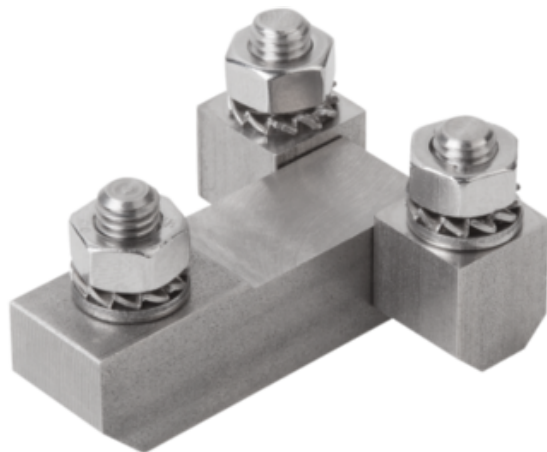

Zawias z nakretka mocujaca stal nierdzewna (27890-02-10840035) - Norelem

**Numer artykułu SKU:
OT-NORELEM063286**

Numer artykułu producenta:

Czas wysyłki: 3-4 dni

OPIS PRODUKTU

DANE TECHNICZNE

Typ produktu	zawias prostokątny
Rodzaj mocowania	nakrętkami mocującymi
A4	26
A3	10
A2	14
A1	40
F=Nośność (N)	4800
D2	8
D1=Otwór montażowy	M08
Klucz stalowy	1.4305
B=Szerokość	51
A=Długość	61
Długość (T)	10
Wersja 2	wersja długa
Wersja 1	z nakretka mocujaca
Materiał korpusu	stal nierdzewna
H3	16
B3	18
B2	16
B1	35
H2	18
H1	10
L1	20
Nazwa	Zawias