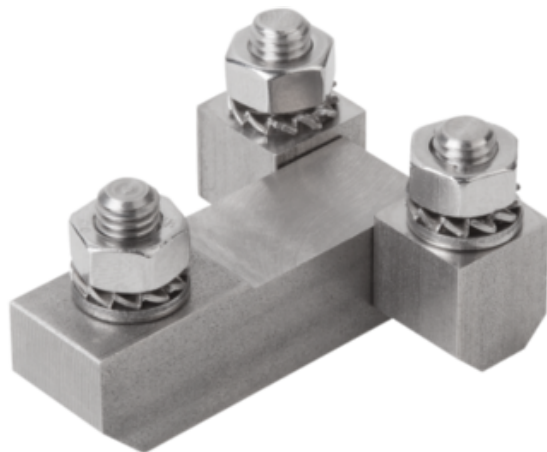

## Zawias z nakretka mocujaca stal nierdzewna (27890-02-10630028) - Norelem

**Numer artykułu SKU:  
OT-NORELEM063285**

Numer artykułu producenta:  
-----

Czas wysyłki: 3-4 dni

## DANE TECHNICZNE

Typ produktu	zawias prostokątny
Rodzaj mocowania	nakrętkami mocującymi
A4	18
A3	7,5
A2	10
A1	30
F=Nośność (N)	2600
D2	6
D1=Otwór montażowy	M06
Klucz stalowy	1.4305
B=Szerokość	40,2
A=Długość	45
Długość (T)	8
Wersja 2	wersja długa
Wersja 1	z nakretka mocujaca
Materiał korpusu	stal nierdzewna
H3	12
B3	13
B2	12
B1	28,2
H2	13
H1	7
L1	16
Nazwa	Zawias