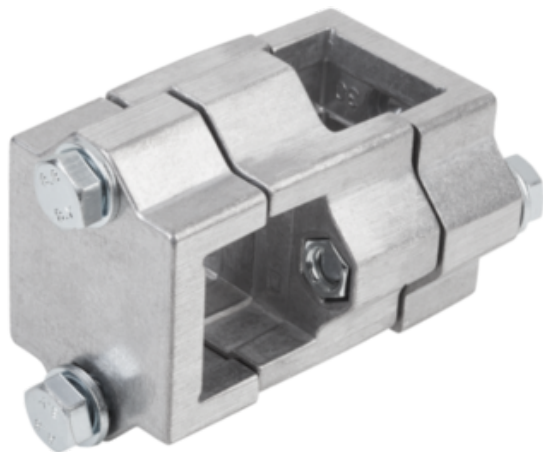

## Złączka Zaciskowa krzyżowy aluminium z bębnowaniem (29002-524040) - Norelem

**Numer artykułu SKU:  
OT-NORELEM063830**

Numer artykułu producenta:  
-----

Czas wysyłki: 3-4 dni

## DANE TECHNICZNE

Długość (L)	111
B=Czworokąt wewnętrzny	40,3
A=Czworokąt wewnętrzny	40,3
Powierzchnia komponentu	ocynkowany
Powierzchnia korpusu	z bębnowaniem
Materiał komponentów	stal
Wersja 2	do rur kwadratowych
Wersja 1	krzyżowy
Długość (D)	60
Materiał korpusu	aluminium
Długość (C)	50
Nazwa	Złączka Zaciskowa
Długość (R)	57
Długość (M)	61
Gwint	61
Długość (K)	75
Długość (H)	75
Długość (S)	M08X60
Długość (E)	60