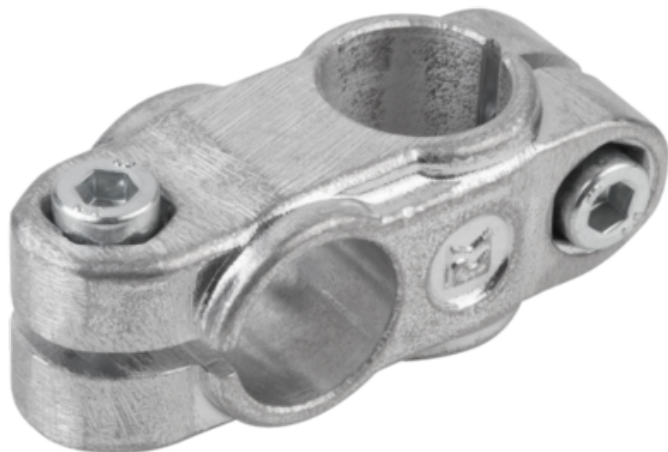

Złączka Zaciskowa krzyżowy aluminium z bębnowaniem (29000-52020) - Norelem

**Numer artykułu SKU:
OT-NORELEM063807**

Numer artykułu producenta:

Czas wysyłki: 3-4 dni

OPIS PRODUKTU

DANE TECHNICZNE

Materiał korpusu	aluminium
Średnica wewnętrzna B	20,1
Powierzchnia komponentu	ocynkowany
Powierzchnia korpusu	z bębnowaniem
Materiał komponentów	stal
Średnica wewnętrzna A	20,1
Wersja 2	do rur okrągłych
Wersja 1	krzyżowy
Form	A
Długość (D)	40
Długość (C)	33
Długość (L)	101
Długość (Q)	33
Nazwa	Złączka Zaciskowa
Długość (T)	M08X25
Długość (R)	78
Długość (P)	33
Długość (K)	73
Długość (S)	M08X25
Długość (E)	40