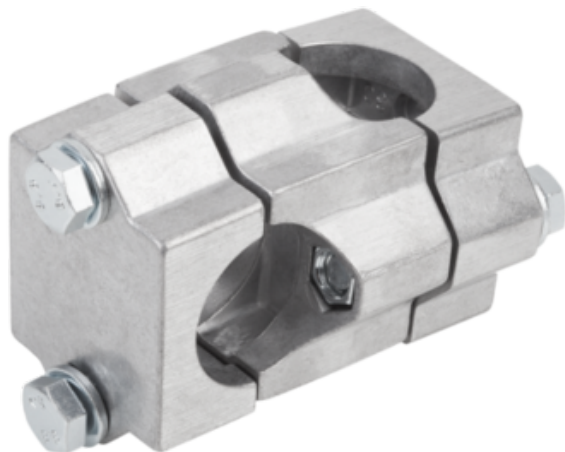

Złączka Zaciskowa krzyżowy aluminium z bębnowaniem (29000-523030) - Norelem

**Numer artykułu SKU:
OT-NORELEM063808**

Numer artykułu producenta:

Czas wysyłki: 3-4 dni

OPIS PRODUKTU

DANE TECHNICZNE

Długość (L)	83
Średnica wewnętrzna B	30,2
Powierzchnia komponentu	ocynkowany
Powierzchnia korpusu	z bębnowaniem
Materiał komponentów	stal
Średnica wewnętrzna A	30,2
Wersja 2	do rur okrągłych
Wersja 1	krzyżowy
Długość (D)	45
Materiał korpusu	aluminium
Długość (C)	38
Nazwa	Złączka Zaciskowa
Długość (R)	46
Długość (M)	44
Gwint	44
Długość (K)	64
Długość (H)	64
Długość (S)	M08X45
Długość (E)	45