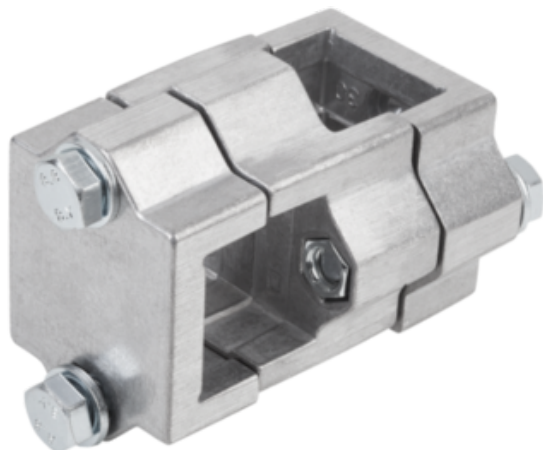

Złączka Zaciskowa krzyżowy aluminium z bębnowaniem (29002-523030) - Norelem

**Numer artykułu SKU:
OT-NORELEM063829**

Numer artykułu producenta:

Czas wysyłki: 3-4 dni

OPIS PRODUKTU

DANE TECHNICZNE

Długość (L)	83
B=Czworokąt wewnętrzny	30,2
A=Czworokąt wewnętrzny	30,2
Powierzchnia komponentu	ocynkowany
Powierzchnia korpusu	z bębnowaniem
Materiał komponentów	stal
Wersja 2	do rur kwadratowych
Wersja 1	krzyżowy
Długość (D)	45
Materiał korpusu	aluminium
Długość (C)	38
Nazwa	Złączka Zaciskowa
Długość (R)	46
Długość (M)	44
Gwint	44
Długość (K)	64
Długość (H)	64
Długość (S)	M08X45
Długość (E)	45