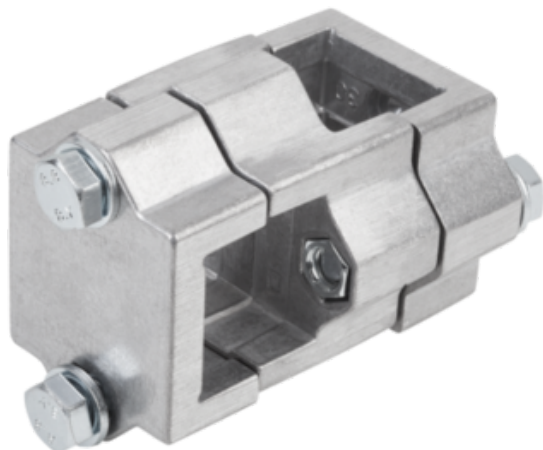

## Złączka Zaciskowa krzyżowy aluminium z bębnowaniem (29002-52D2D2) - Norelem

**Numer artykułu SKU:  
OT-NORELEM063831**

Numer artykułu producenta:  
-----

Czas wysyłki: 3-4 dni

## DANE TECHNICZNE

Długość (L)	111
B=Czworokąt wewnętrzny	1.5
A=Czworokąt wewnętrzny	1.5
Powierzchnia komponentu	ocynkowany
Powierzchnia korpusu	z bębnowaniem
Materiał komponentów	stal
Wersja 2	kwadratowy
Wersja 1	krzyżowy
Długość (D)	60
Materiał korpusu	aluminium
Długość (C)	50
Nazwa	Złączka Zaciskowa
Długość (R)	57
Długość (M)	61
Gwint	61
Długość (K)	75
Długość (H)	75
Długość (S)	M08X60
Długość (E)	60