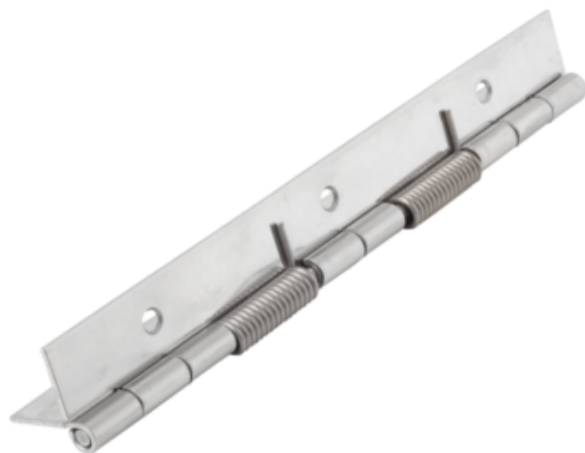

Zawias Sprezynujący spreżyna otwierająca stal nierdzewna A2 z połyskiem (27903-14018001) - Norelem

**Numer artykułu SKU:
OT-NORELEM063330**

Numer artykułu producenta:

Czas wysyłki: 3-4 dni

OPIS PRODUKTU

DANE TECHNICZNE

Typ produktu	zawias sprezynujący
Rodzaj mocowania	otworami mocującymi
F2 (N)	10750
F1 (N)	4150
A1	22,7
D1	4
Powierzchnia korpusu	z połyskiem
B=Szerokość	180
A=Długość	40
Długość (S)	1,5
Wersja 2	z otworem
Wersja 1	spreżyna otwierająca
Form	B
Długość (D)	4
Materiał korpusu	stal nierdzewna A2
B1	60
Nazwa	Zawias Sprezynujący