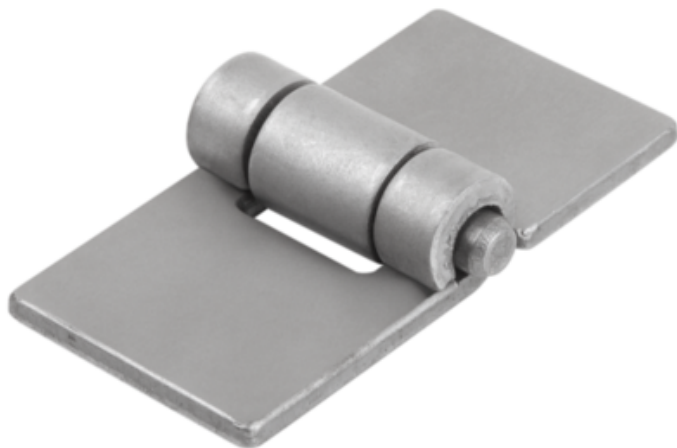

Zawias przyspawania stal nierdzewna A2 (27888-02-10300300303) - Norelem

**Numer artykułu SKU:
OT-NORELEM063271**

Numer artykułu producenta:

Czas wysyłki: 3-4 dni

OPIS PRODUKTU

DANE TECHNICZNE

Długość (H)	12
Nazwa	Zawias
Materiał korpusu	stal nierdzewna A2
Długość (D)	6
Wersja 1	przyspawania
Typ produktu	zawias
A=Długość	60
B=Szerokość	30
Klucz stalowy	1.4301
S=Wysokość	3
A3=Długość skrzydełka	30
F1 (N)	700
F2 (N)	1000
Rodzaj mocowania	spawanie
A4=Długość skrzydełka prawa	30