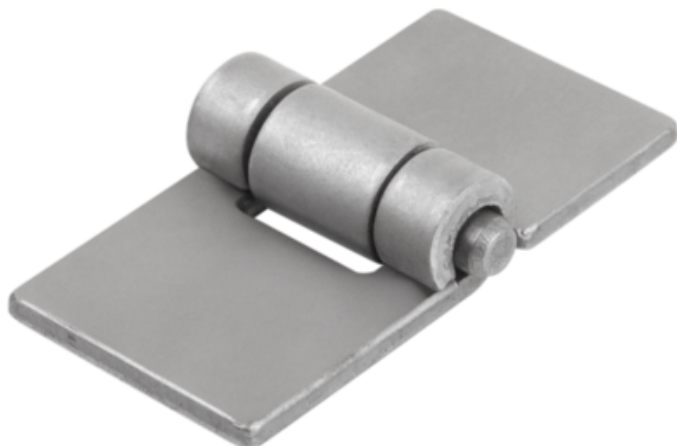

Zawias przyspawania stal nierdzewna A2 (27888-02-10300300403) - Norelem

**Numer artykułu SKU:
OT-NORELEM063272**

Numer artykułu producenta:

Czas wysyłki: 3-4 dni

OPIS PRODUKTU

DANE TECHNICZNE

Długość (H)	12
Nazwa	Zawias
Materiał korpusu	stal nierdzewna A2
Długość (D)	6
Wersja 1	przyspawania
Typ produktu	zawias
A=Długość	60
B=Szerokość	40
Klucz stalowy	1.4301
S=Wysokość	3
A3=Długość skrzydełka	30
F1 (N)	700
F2 (N)	1000
Rodzaj mocowania	spawanie
A4=Długość skrzydełka prawa	30