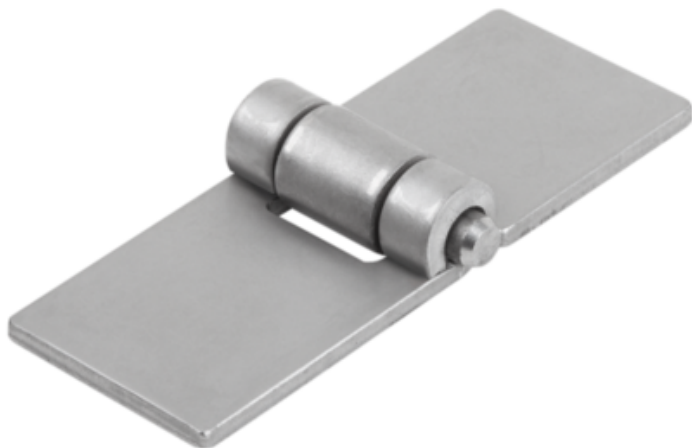

Zawias przyspawania stal nierdzewna A2 (27888-02-10300300603) - Norelem

**Numer artykułu SKU:
OT-NORELEM063273**

Numer artykułu producenta:

Czas wysyłki: 3-4 dni

OPIS PRODUKTU

DANE TECHNICZNE

Długość (H)	12
Nazwa	Zawias
Materiał korpusu	stal nierdzewna A2
Długość (D)	6
Wersja 1	przyspawania
Typ produktu	zawias
A=Długość	60
B=Szerokość	60
Klucz stalowy	1.4301
S=Wysokość	3
A3=Długość skrzydełka	30
F1 (N)	1000
F2 (N)	1500
Rodzaj mocowania	spawanie
A4=Długość skrzydełka prawa	30