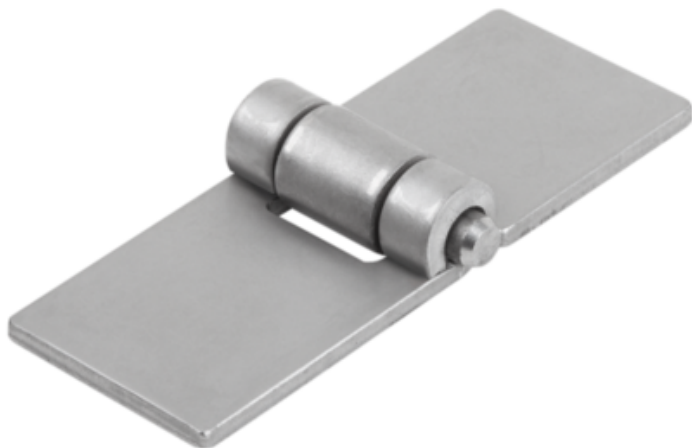

Zawias przyspawania stal nierdzewna A2 (27888-02-10400400303) - Norelem

**Numer artykułu SKU:
OT-NORELEM063274**

Numer artykułu producenta:

Czas wysyłki: 3-4 dni

OPIS PRODUKTU

DANE TECHNICZNE

Długość (H)	12
Nazwa	Zawias
Materiał korpusu	stal nierdzewna A2
Długość (D)	6
Wersja 1	przyspawania
Typ produktu	zawias
A=Długość	80
B=Szerokość	30
Klucz stalowy	1.4301
S=Wysokość	3
A3=Długość skrzydełka	40
F1 (N)	700
F2 (N)	600
Rodzaj mocowania	spawanie
A4=Długość skrzydełka prawa	40