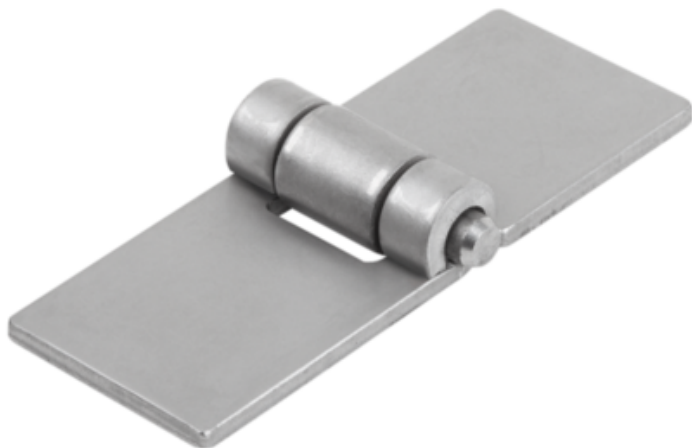

Zawias przyspawania stal nierdzewna A2 (27888-02-10400400403) - Norelem

**Numer artykułu SKU:
OT-NORELEM063275**

Numer artykułu producenta:

Czas wysyłki: 3-4 dni

OPIS PRODUKTU

DANE TECHNICZNE

Długość (H)	12
Nazwa	Zawias
Materiał korpusu	stal nierdzewna A2
Długość (D)	6
Wersja 1	przyspawania
Typ produktu	zawias
A=Długość	80
B=Szerokość	40
Klucz stalowy	1.4301
S=Wysokość	3
A3=Długość skrzydełka	40
F1 (N)	700
F2 (N)	800
Rodzaj mocowania	spawanie
A4=Długość skrzydełka prawa	40