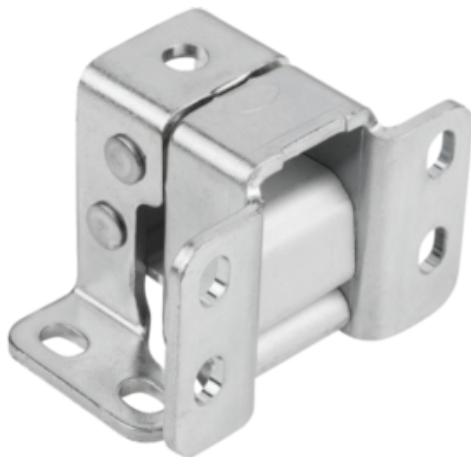

## Zawias położone wewnątrz stal ocynkowany (27879-01-442932) - Norelem

**Numer artykułu SKU:  
OT-NORELEM063201**

Numer artykułu producenta:  
-----

Czas wysyłki: 3-4 dni

## OPIS PRODUKTU

## DANE TECHNICZNE

|                      |                   |
|----------------------|-------------------|
| Długość (C)          | 32                |
| Długość (S)          | 2                 |
| Nazwa                | Zawias            |
| B1                   | 13                |
| B2                   | 6                 |
| B3                   | 9,5               |
| Materiał korpusu     | stal              |
| Długość (D)          | 4,2               |
| Wersja 1             | położone wewnątrz |
| Wersja 2             | 125°              |
| Powierzchnia korpusu | ocynkowany        |
| A=Szerokość          | 44                |
| A1                   | 34                |
| B=Wysokość           | 29                |
| A2                   | 20                |