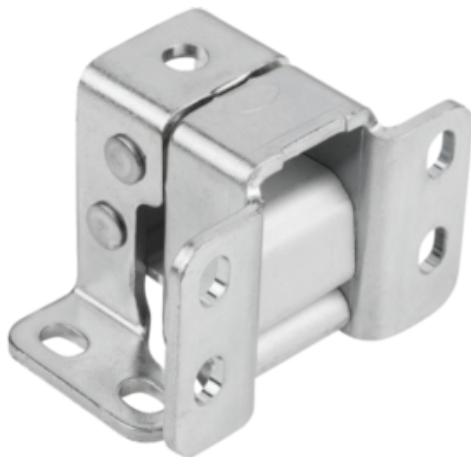

## Zawias położone wewnątrz stal nierdzewna A4 z połyskiem (27879-01-1442932) - Norelem

**Numer artykułu SKU:  
OT-NORELEM063200**

Numer artykułu producenta:  
-----

Czas wysyłki: 3-4 dni

## OPIS PRODUKTU

## DANE TECHNICZNE

Długość (C)	32
Długość (S)	2
Nazwa	Zawias
B1	13
B2	6
B3	9,5
Materiał korpusu	stal nierdzewna A4
Długość (D)	4,2
Wersja 1	położone wewnątrz
Wersja 2	125°
Powierzchnia korpusu	z połyskiem
A=Szerokość	44
Klucz stalowy	1.4404
A1	34
B=Wysokość	29
A2	20