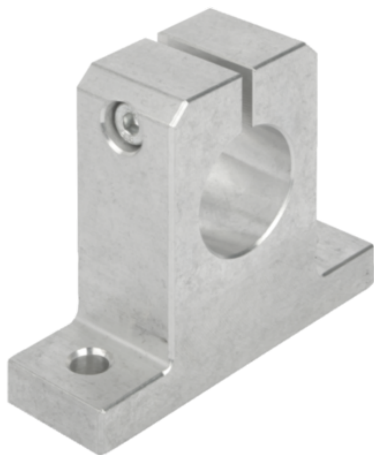

Wspornik standard aluminium (21582-16) - Norelem

**Numer artykułu SKU:
OT-NORELEM047904**

Numer artykułu producenta:

Czas wysyłki: 3-4 dni

OPIS PRODUKTU

DANE TECHNICZNE

Długość (E)	40
Długość (B)	16
Długość (A)	50
Długość (H)	42
Nazwa	Wspornik
H1	25
H2	6,5
Materiał korpusu	aluminium
Wersja 1	standard
D1	5,5
D=Otwór montażowy	16
A1	26
C (DIN 912)	M04