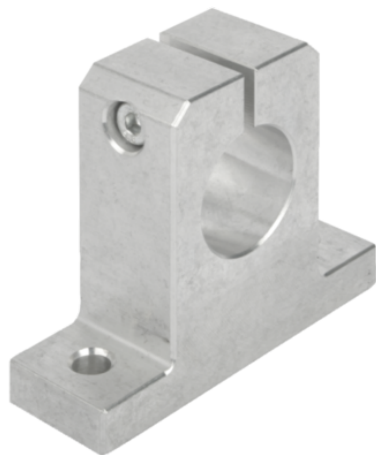

## Wspornik standard aluminium (21582-20) - Norelem

**Numer artykułu SKU:  
OT-NORELEM047905**

Numer artykułu producenta:  
-----

Czas wysyłki: 3-4 dni

## DANE TECHNICZNE

Długość (E)	45
Długość (B)	20
Długość (A)	60
Długość (H)	50
Nazwa	Wspornik
H1	30
H2	8
Materiał korpusu	aluminium
Wersja 1	standard
D1	5,5
D=Otwór montażowy	20
A1	32
C (DIN 912)	M04

Nr kat.