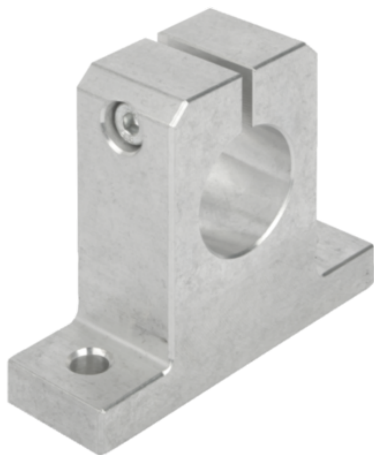

Wspornik standard aluminium (21582-25) - Norelem

**Numer artykułu SKU:
OT-NORELEM047906**

Numer artykułu producenta:

Czas wysyłki: 3-4 dni

OPIS PRODUKTU

DANE TECHNICZNE

Długość (E)	60
Długość (B)	25
Długość (A)	74
Długość (H)	58
Nazwa	Wspornik
H1	35
H2	9
Materiał korpusu	aluminium
Wersja 1	standard
D1	6,6
D=Otwór montażowy	25
A1	38
C (DIN 912)	M05