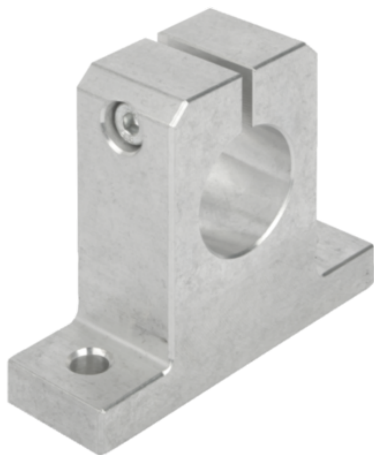

Wspornik standard aluminium (21582-30) - Norelem

**Numer artykułu SKU:
OT-NORELEM047907**

Numer artykułu producenta:

Czas wysyłki: 3-4 dni

OPIS PRODUKTU

DANE TECHNICZNE

Długość (E)	68
Długość (B)	28
Długość (A)	84
Długość (H)	68
Nazwa	Wspornik
H1	40
H2	10
Materiał korpusu	aluminium
Wersja 1	standard
D1	9
D=Otwór montażowy	30
A1	45
C (DIN 912)	M06