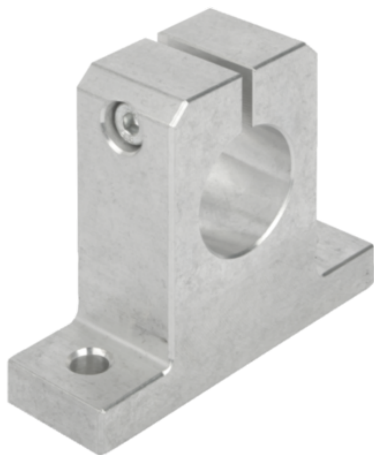

Wspornik standard aluminium (21582-40) - Norelem

**Numer artykułu SKU:
OT-NORELEM047908**

Numer artykułu producenta:

Czas wysyłki: 3-4 dni

OPIS PRODUKTU

DANE TECHNICZNE

Długość (E)	86
Długość (B)	32
Długość (A)	108
Długość (H)	86
Nazwa	Wspornik
H1	50
H2	12
Materiał korpusu	aluminium
Wersja 1	standard
D1	11
D=Otwór montażowy	40
A1	56
C (DIN 912)	M08