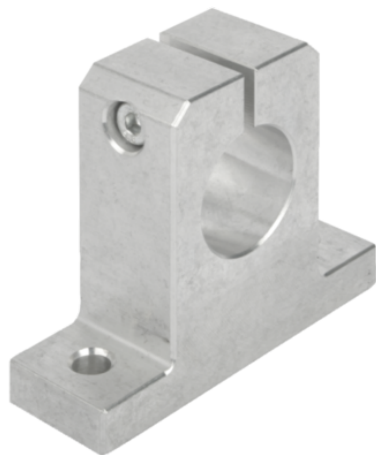

Wspornik standard aluminium (21582-50) - Norelem

**Numer artykułu SKU:
OT-NORELEM047909**

Numer artykułu producenta:

Czas wysyłki: 3-4 dni

OPIS PRODUKTU

DANE TECHNICZNE

Długość (E)	108
Długość (B)	40
Długość (A)	130
Długość (H)	100
Nazwa	Wspornik
H1	60
H2	14
Materiał korpusu	aluminium
Wersja 1	standard
D1	11
D=Otwór montażowy	50
A1	80
C (DIN 912)	M08