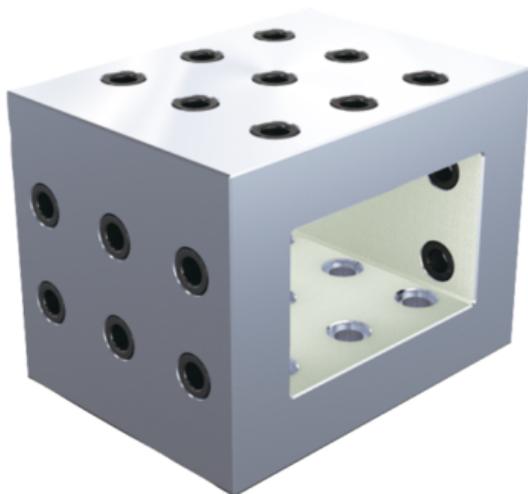

## Konsola z siatką otworów GJL300 (01247-05-212251520) - Norelem

**Numer artykułu SKU:  
OT-NORELEM000052**

Numer artykułu producenta:  
-----

Tylko na zamówienie

## DANE TECHNICZNE

Nazwa	Konsola
Materiał korpusu	GJL300
Form	B
Wersja 1	z siatką otworów
B=Szerokość	150
H=Wysokość	200
L=Długość	250
D1=Gwint	M12
D3=Otwór montażowy	M12
D=Otwór pasowany	12
N1=Liczba otworów	21
N=Liczba otworów mocujących	14