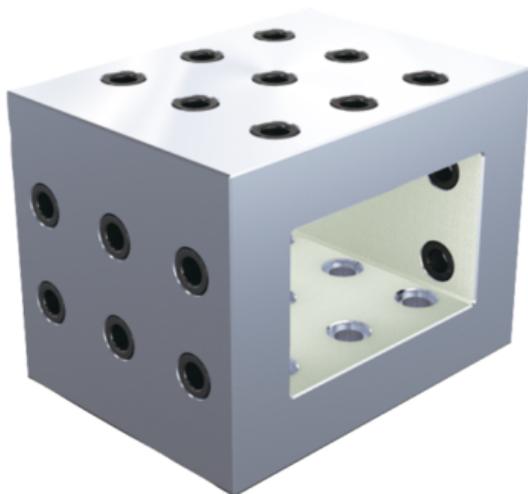

Konsola z siatką otworów GJL300 (01247-05-216201515) - Norelem

**Numer artykułu SKU:
OT-NORELEM000053**

Numer artykułu producenta:

Czas wysyłki: 3-4 dni

OPIS PRODUKTU

DANE TECHNICZNE

Nazwa	Konsola
Materiał korpusu	GJL300
Form	B
Wersja 1	z siatką otworów
B=Szerokość	150
H=Wysokość	150
L=Długość	200
D1=Gwint	M16
D3=Otwór montażowy	M16
D=Otwór pasowany	16
N1=Liczba otworów	15
N=Liczba otworów mocujących	10

Nr kat.

OT-NORELEM000053