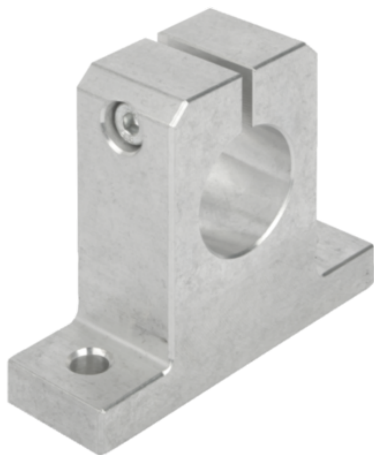

Wspornik standard aluminium (21582-12) - Norelem

**Numer artykułu SKU:
OT-NORELEM047903**

Numer artykułu producenta:

Czas wysyłki: 3-4 dni

OPIS PRODUKTU

DANE TECHNICZNE

Długość (E)	32
Długość (B)	12
Długość (A)	42
Długość (H)	35
Nazwa	Wspornik
H1	20
H2	5,5
Materiał korpusu	aluminium
Wersja 1	standard
D1	5,5
D=Otwór montażowy	12
A1	20
C (DIN 912)	M04