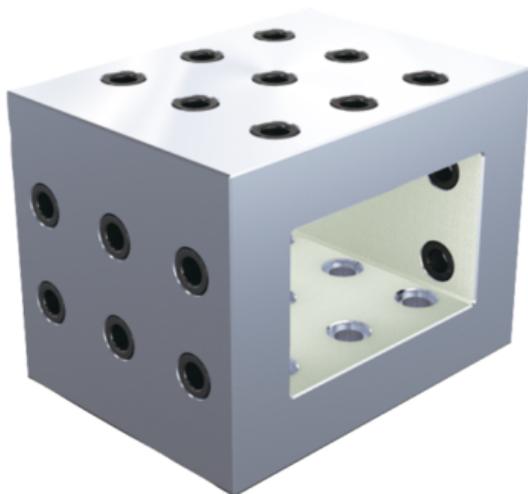

Konsola z siatką otworów GJL300 (01247-05-212201515) - Norelem

**Numer artykułu SKU:
OT-NORELEM000051**

Numer artykułu producenta:

Tylko na zamówienie

OPIS PRODUKTU

DANE TECHNICZNE

Nazwa	Konsola
Materiał korpusu	GJL300
Form	B
Wersja 1	z siatką otworów
B=Szerokość	150
H=Wysokość	150
L=Długość	200
D1=Gwint	M12
D3=Otwór montażowy	M12
D=Otwór pasowany	12
N1=Liczba otworów	15
N=Liczba otworów mocujących	10

Nr kat.

OT-NORELEM000051